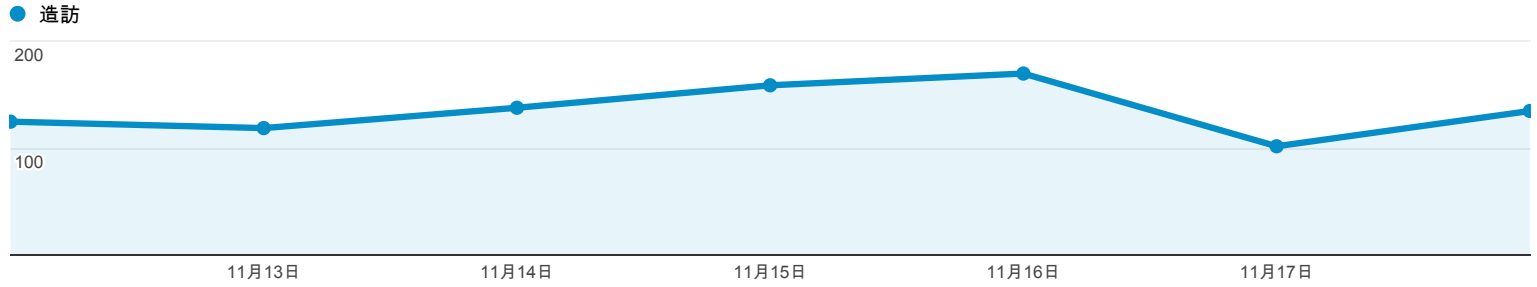

流量來源總覽

造訪百分比: 100.00%

總覽

有 948 人來過此網站

- 13.29% 搜尋流量
126 造訪
- 78.06% 推薦連結流量
740 造訪
- 8.65% 直接流量
82 造訪

關鍵字	造訪	% 造訪
1. (not provided)	40	31.75%
2. 學習心得分享	5	3.97%
3. tku	3	2.38%
4. 威秀 工作	3	2.38%
5. 電影院打工	3	2.38%
6. 大学学习历程	2	1.59%
7. 高志斌教授	2	1.59%
8. 華納威秀	2	1.59%
9. 補習班電訪技巧	2	1.59%
10. ascent boot camp	1	0.79%